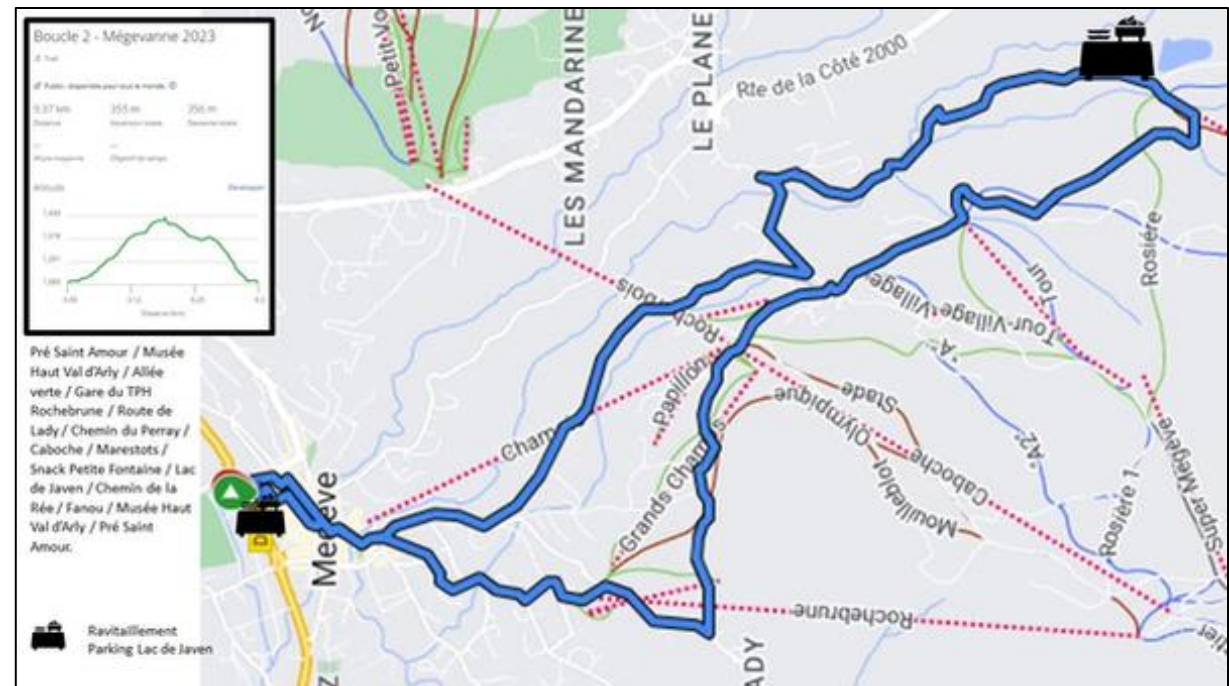

MEGEVANNE 2023

Samedi 14 octobre 2023

- Programme

- Plan parcours Trail

- Plan parcours vélo enfants

- Plan marche rose

- Programme

	9H-14H Retrait des dossards
10H Billy kids (ex Ninja Kids) [ouvert aux enfants de -6 ans] Petite course d'obstacles ludique	
10H-17H30 A la recherche du trésor de billy Jeu de piste 2,0 en famille dans le village de Megève en accès libre	
10H50 Billy bosteu bike kids [ouvert aux enfants de 2 à 16 ans] - Parcours draizienne - Parcours vélo 6-9ans - Parcours vélo 10-16 ans	
11H Megev'Family [de 6 à 12 ans] Montée du calvaire en famille	
13H Remise des prix des challenges du matin	
14H Echauffement en musique de la Megevanne	
14H30 Départ de la Megevanne	14H35 Echauffement marche rose
14H50 Départ de la marche rose	17H Fin de la course
17H30 Remise des prix de la Megevanne	18H30 Buffet convivial en musique !

- Plan parcours Trail

01. 2023
Mégève
COURSES & CHALLENGE
TRAIL FÉMININ 8/17 KM
MEGEV'FAMILIA
NINJA KIDS
& AUTRES ANIMATIONS
MARCHE ROSE
COEUR FANESSE

+Lien GPX: [« Boucle 1 »](#) ; [« Boucle 2 »](#)

- Plan parcours vélo enfants

Billy Bosteu Bike Kid 2023

evolution²
outdoor specialist

Legend:

- Parcours draizienne
- Parcours bike 6/9 ans
- Parcours bike 10/16 ans
- 📍 Départs / Arrivées
- 🧑 Signaleurs
- ☒ Protections / matelas

- Plan de la marche rose