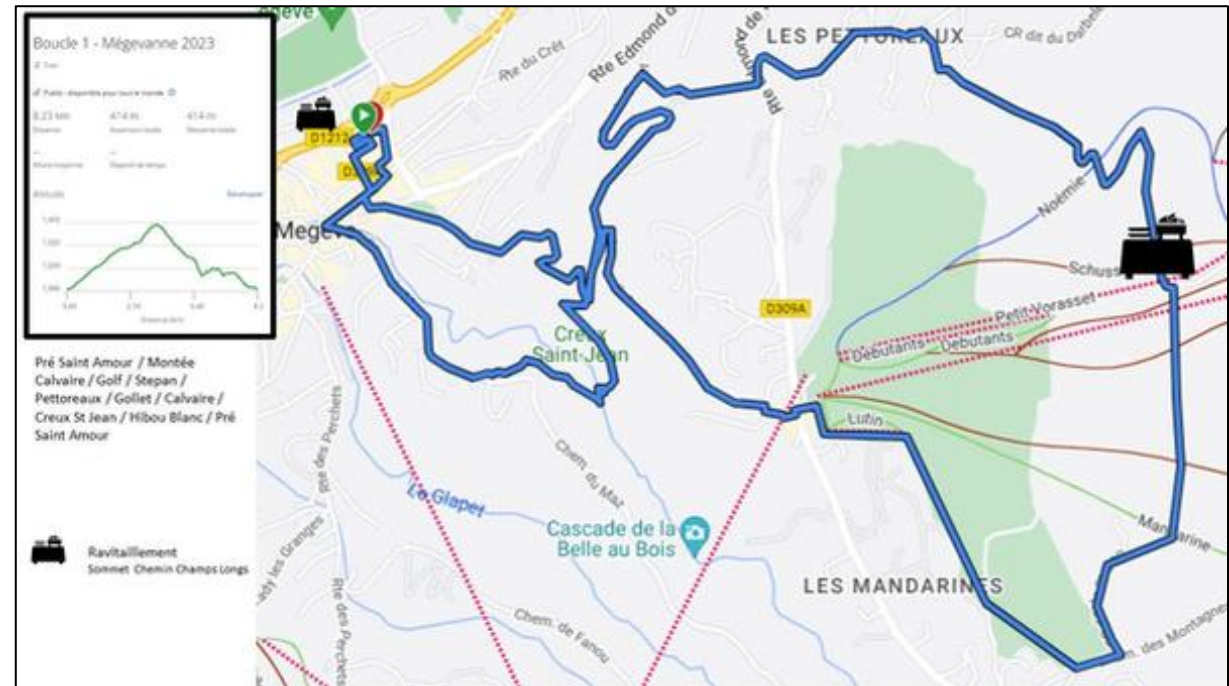

MEGEVANNE 2023

Samedi 14 octobre 2023

- Programme

- Plan parcours Trail

- Plan parcours vélo enfants

- Plan marche rose

- Programme

	9H-14H Retrait des dossards
10H Billy kids (ex Ninja Kids) [ouvert aux enfants de -6 ans] Petite course d'obstacles ludique	
10H-17H30 A la recherche du trésor de billy Jeu de piste 2,0 en famille dans le village de Megève en accès libre	
10H50 Billy bosteu bike kids [ouvert aux enfants de 2 à 16 ans] - Parcours draizienne - Parcours vélo 6-9ans - Parcours vélo 10-16 ans	
11H Megev'Family [de 6 à 12 ans] Montée du calvaire en famille	
13H Remise des prix des challenges du matin	
14H Echauffement en musique de la Megevanne	
14H30 Départ de la Megevanne	14H35 Echauffement marche rose
14H50 Départ de la marche rose	17H Fin de la course
17H30 Remise des prix de la Megevanne	18H30 Buffet convivial en musique !

- Plan parcours Trail

01. 2023
Mégève
COURSES & CHALLENGE
TRAIL FÉMININ 8/17 KM
MEGEV'FAMILIA
NINJA KIDS
& AUTRES ANIMATIONS
MARCHE ROSE
COEUR FANESSE

+Lien GPX: [« Boucle 1 »](#) ; [« Boucle 2 »](#)

- Plan parcours vélo enfants

Billy Bosteu Bike Kid 2023

evolution²
outdoor specialist

Legend:

- Parcours draizienne
- Parcours bike 6/9 ans
- Parcours bike 10/16 ans
- 📍 Départs / Arrivées
- 🧑 Signaleurs
- ☒ Protections / matelas

- Plan de la marche rose