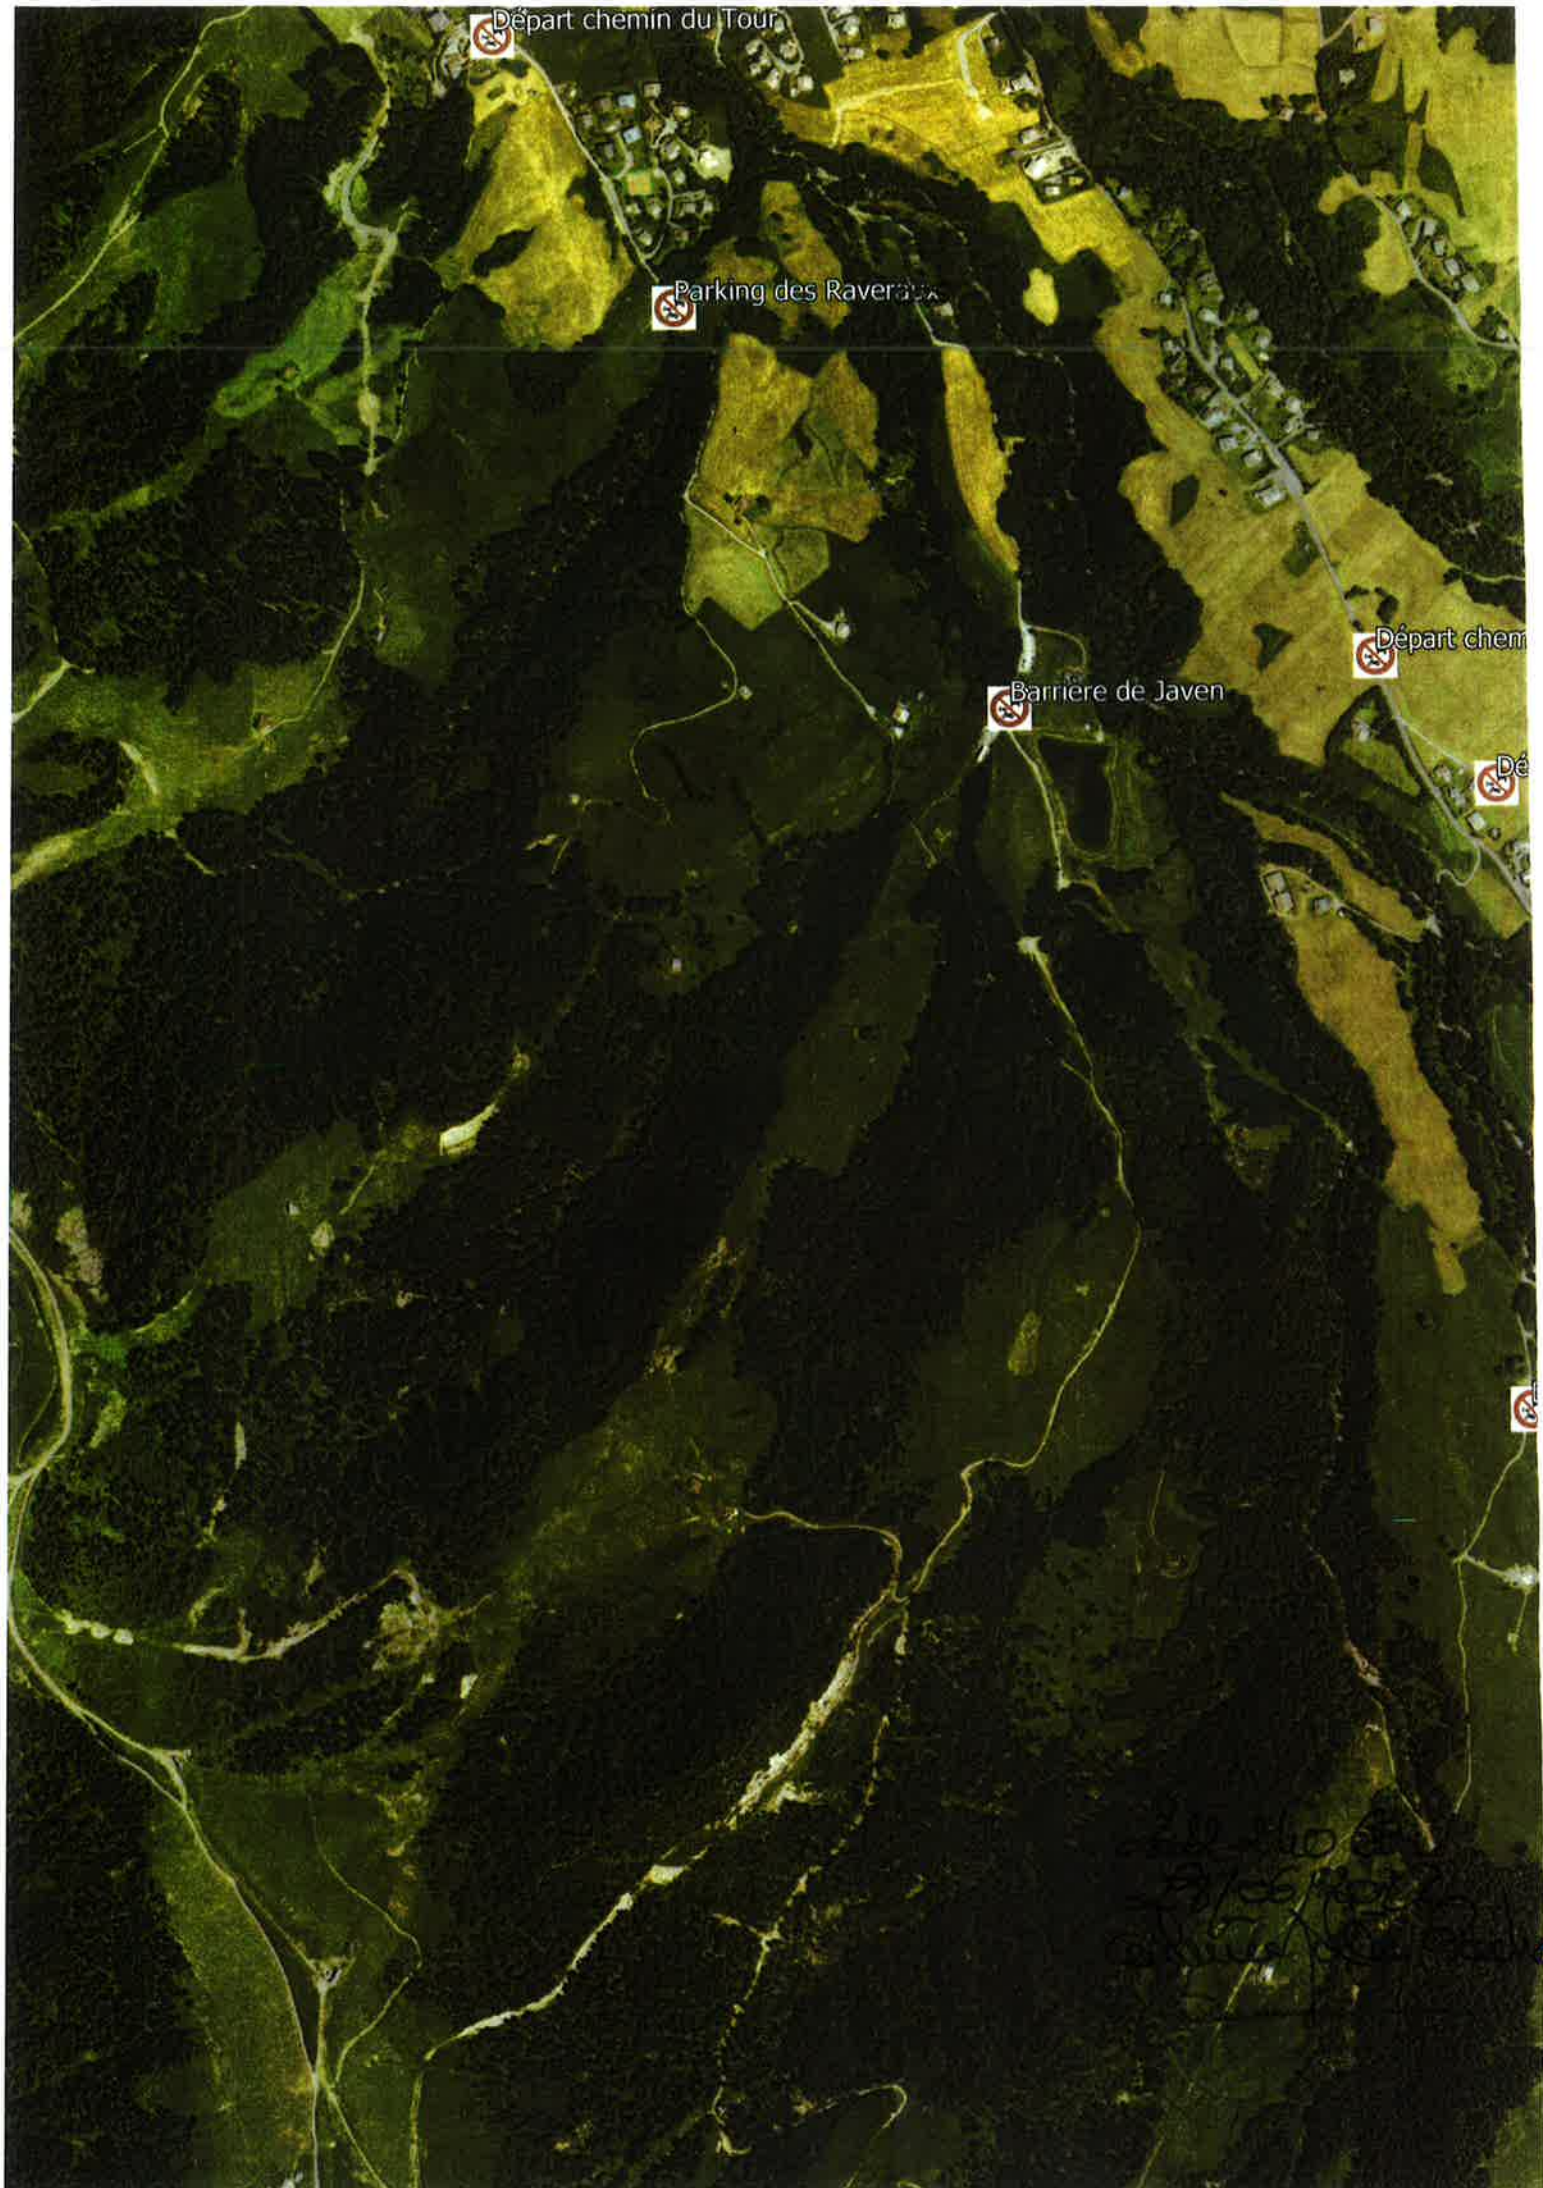

Mirage épingle vers traversé

Parking des Frasses

Parking TS des Prés

UR ET  
L'ARRIVE  
2600 m  
Stall  
Belle

Départ chemin du Mont

Départ chemin du Mont Platard

Départ chemin du Mont du Villard

Départ chemin du Villard

Cin

rt chemin de Moulin Contant

Départ chemin de Bacré

Départ chemin de Moulin Contant

Parking du Planay

Départ chemin du Thorbiau

Le Radaz

10 000  
2022  
Bacré

Départ chemin du Tour

Parking des Raveraux

Barrière de Javen

Départ chem

Dé

1000  
3/00