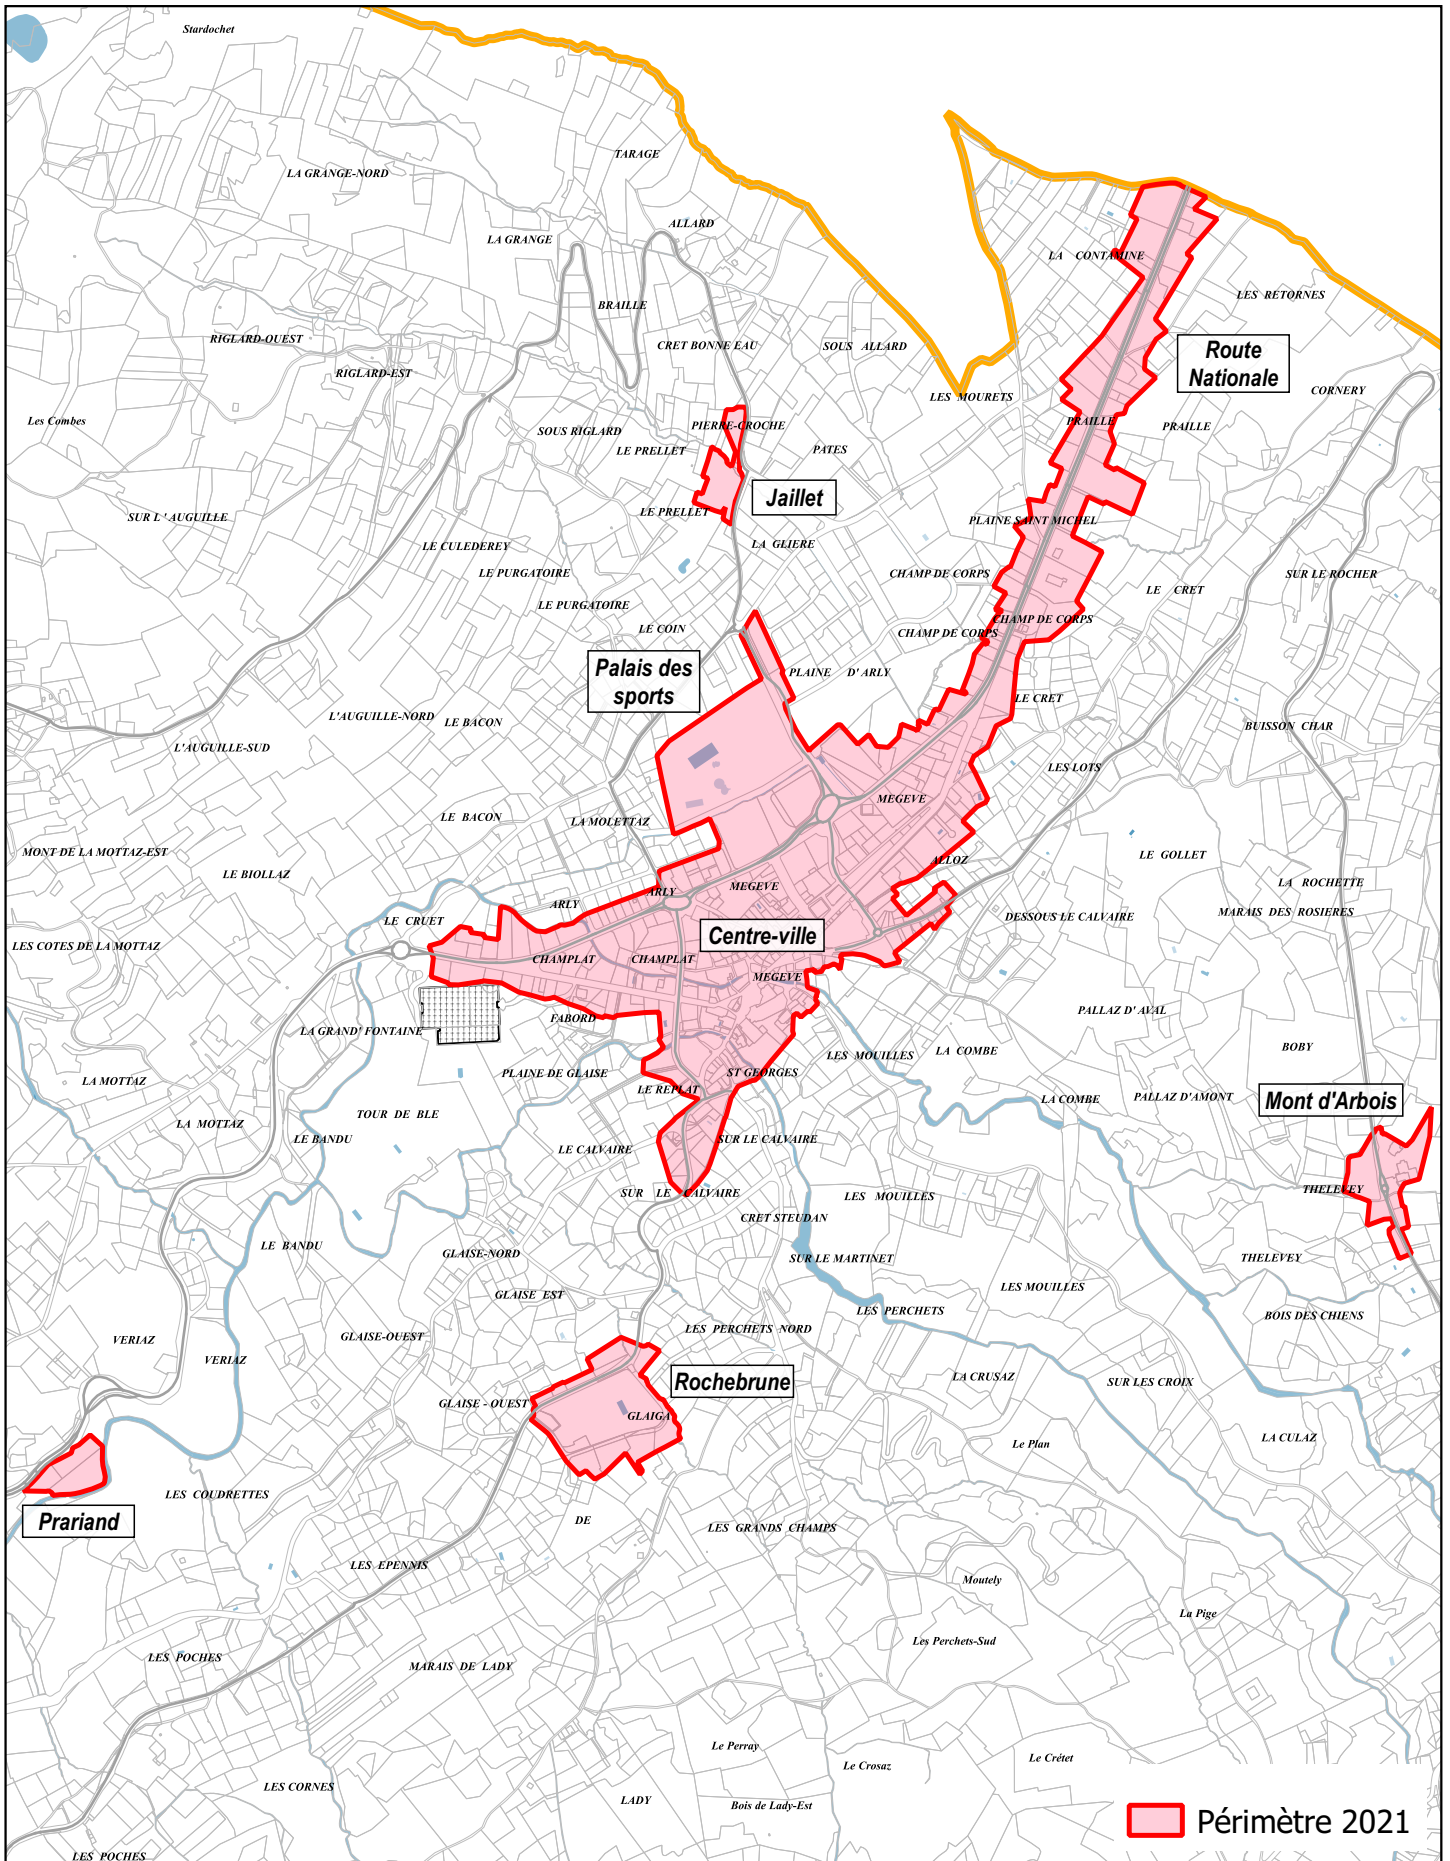

Annexe 2 Périmètre de sauvegarde du commerce et de l'artisanat de proximité

Périmètre 2021

1:13000

Direction Générale Adjointe de l'Aménagement et de l'Environnement de la ville de Megève DGAAE
2023 Route Nationale - 74120 MEGEVE - Tél : 04 50 21 26 05 - Fax : 04 50 21 61 84