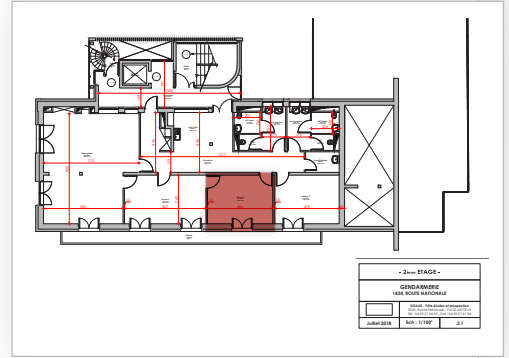

SALLE TANAÏSIE

SURFACE

18 m²

CAPACITÉS

Réunion en U

11

TARIFS

NOUS CONTACTER

ACCESSIBLE PMR

ADRESSE

28 Impasse de la Romance • 74120 Megève

INFOS TECHNIQUES

Technique

- 10 prises électriques
- 2 tables
- 12 chaises

MAISON DES ASSOCIATIONS

- 2ème ETAGE -		
GENDARMERIE		
1434, ROUTE NATIONALE		
DGA&E - Pôle études et prospective		
2023, Route Nationale - 74120 MEGÈVE		
Tel: 04 50 21 24 00 - Fax: 04 50 21 41 84		
Jullet 2018	Ech : 1/100 ^e	2.1