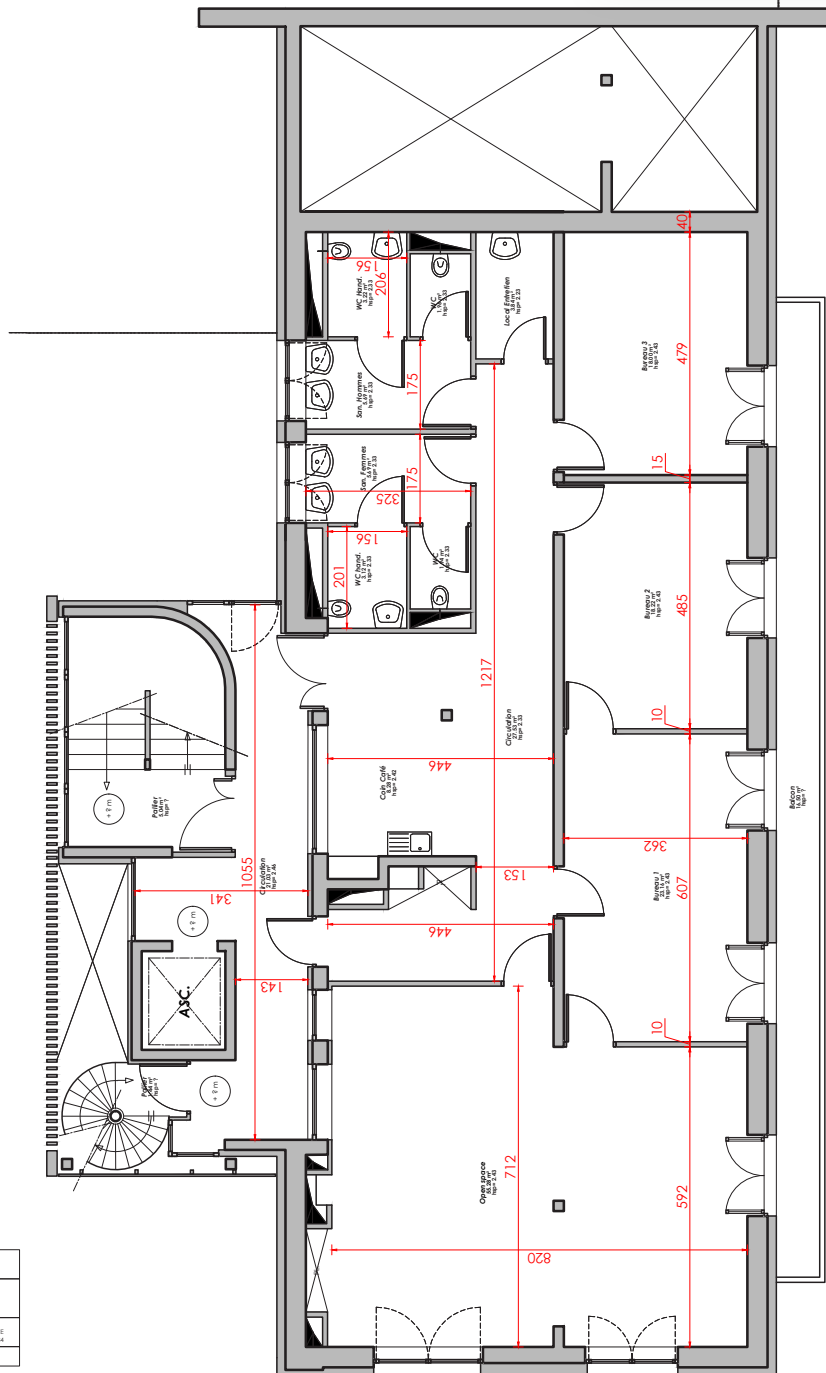

SALLE TANAÏSIE

SURFACE

18 m²

CAPACITÉS

Réunion en U

11

TARIFS

NOUS CONTACTER

ACCESSIBLE PMR

ADRESSE

28 Impasse de la Romance • 74120 Megève

INFOS TECHNIQUES

Technique

- 10 prises électriques
- 2 tables
- 12 chaises

MAISON DES ASSOCIATIONS

- 2ème ETAGE -		
GENDARMERIE		
1434, ROUTE NATIONALE		
DGA&E - Pôle études et prospective		
2023, Route Nationale - 74120 MEGÈVE		
Tel: 04 50 21 24 00 - Fax: 04 50 21 41 84		
Jullet 2018	Ech : 1/100 ^e	2.1