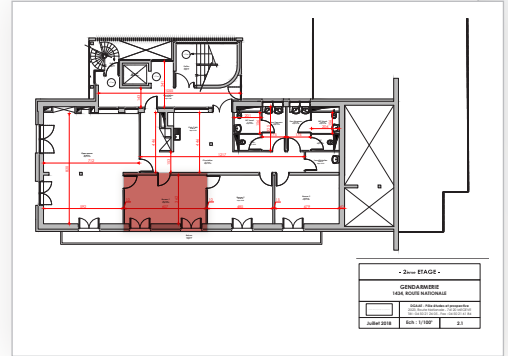

SALLE MELISSE

SURFACE

22 m²

CAPACITÉS

TARIFS

NOUS CONTACTER

DISPONIBILITÉ DE L'ESPACE

Toute l'année.

ACCESSIBLE PMR

ADRESSE

28 Impasse de la Romance • 74120 Megève

INFOS TECHNIQUES

Technique

- 10 prises électriques
- 2 tables
- 12 chaises

- 2ème ETAGE -	
GENDARMERIE	
1434, ROUTE NATIONALE	
DGA&E - Pôle études et prospective	
2023, Route Nationale - 74120 MEGÈVE	
Tel : 04 50 21 24 00 - Fax : 04 50 21 41 84	
Date 2018	Ech : 1/100 ^e
	2.1