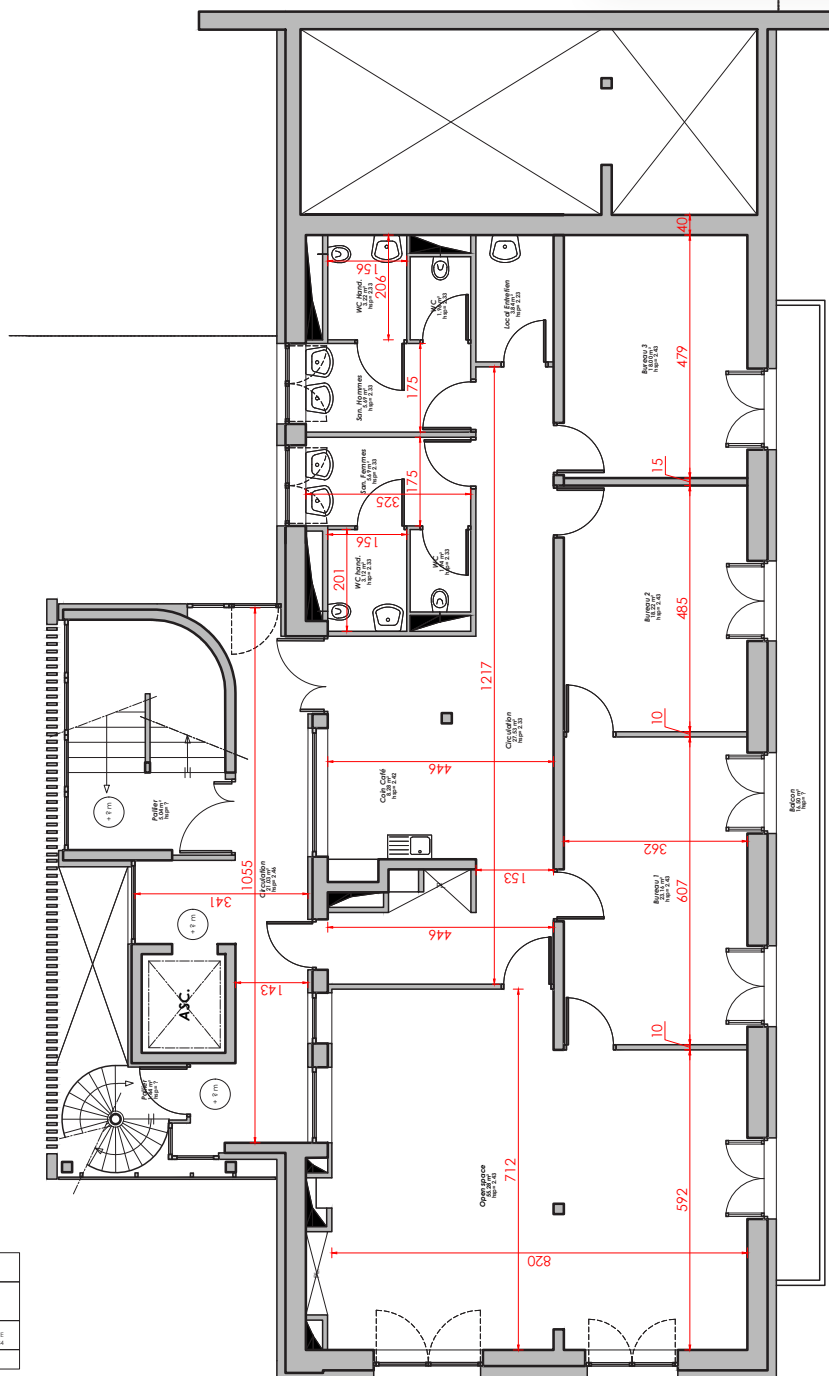

SALLE MELISSE

SURFACE

22 m²

CAPACITÉS

TARIFS

NOUS CONTACTER

DISPONIBILITÉ DE L'ESPACE

Toute l'année.

ACCESSIBLE PMR

ADRESSE

28 Impasse de la Romance • 74120 Megève

INFOS TECHNIQUES

Technique

- 10 prises électriques
- 2 tables
- 12 chaises

- 2ème ETAGE -	
GENDARMERIE	
1434, ROUTE NATIONALE	
DGA&E - Pôle études et prospective	
2023, Route Nationale - 74120 MEGÈVE	
Tel : 04 50 21 24 00 - Fax : 04 50 21 41 84	
Date 2018	Ech : 1/100 ^e
	2.1