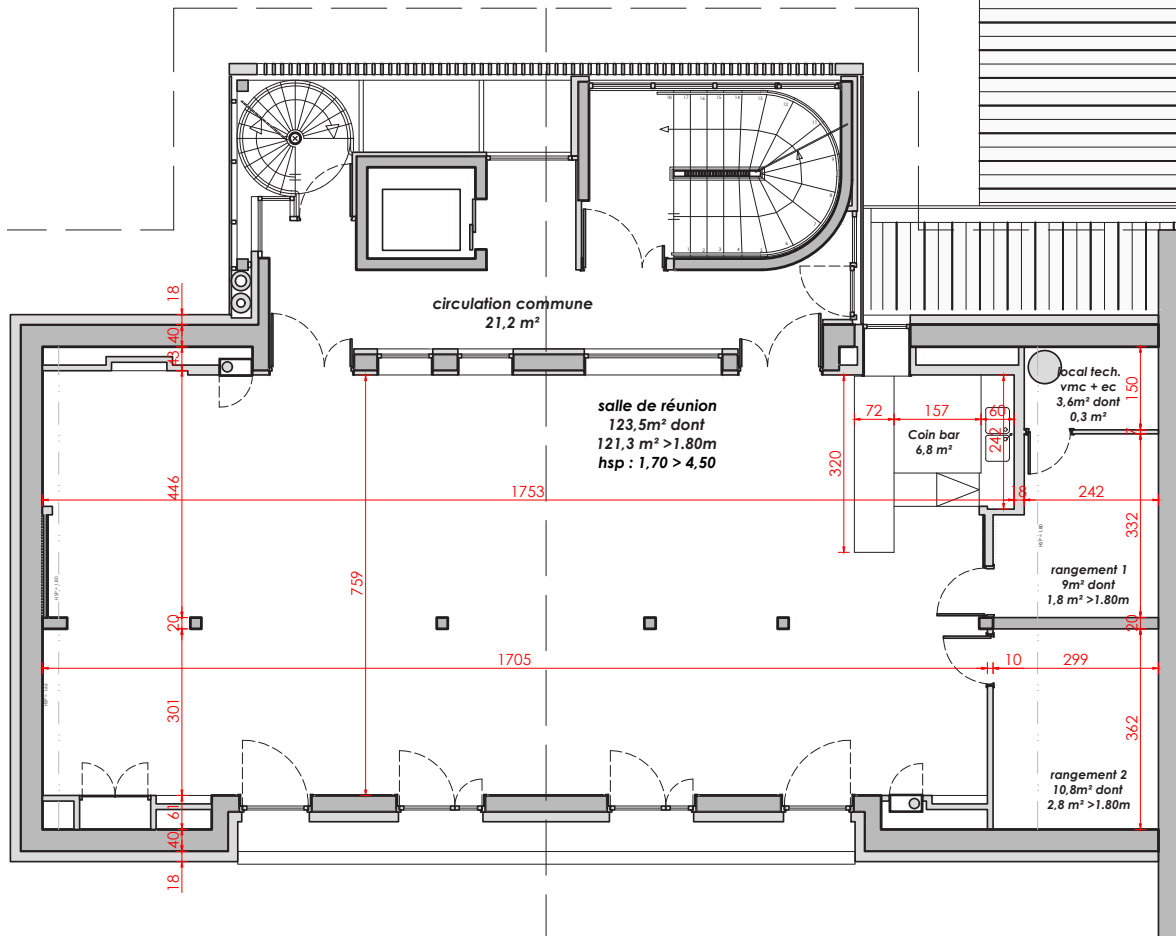

SALLE HYSOPE

SURFACE

123,5 m²

CAPACITÉS

Conférence/Spectacle

70

Réunion en U

40

INFOS TECHNIQUES

Technique

- 10 prises électriques
- Bar
- Évier
- 25 tables
- 100 chaises

- 3ème ETAGE -	
GENDARMERIE	
28, Imposse de la Romance - 74120 Megève	
	DGAAE - Pôle études et prospective - 10 2223, Route nationale - 74120 MEGÈVE Tél : 04 50 21 24 05 - Fax : 04 50 21 41 84
Mars 2017	Ech : 1/100 ^e 3.1