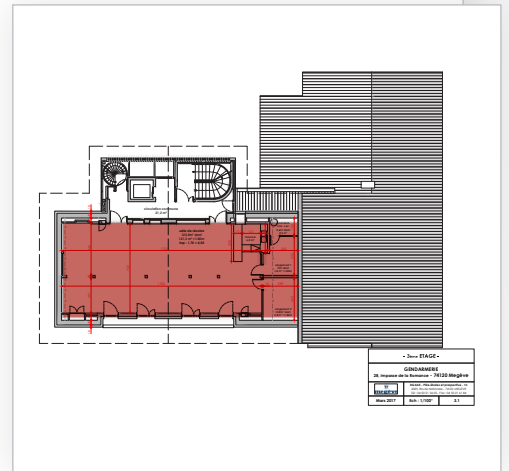

SALLE HYSOPE

SURFACE

123,5 m²

CAPACITÉS

Conférence/Spectacle

70

Réunion en U

40

INFOS TECHNIQUES

Technique

- 10 prises électriques
- Bar
- Évier
- 25 tables
- 100 chaises

- 3ème ETAGE -	
GENDARMERIE	
28, Imposse de la Romance - 74120 Megève	
	DGAAE - Pôle études et prospective - 10 2223, Route nationale - 74120 MEGÈVE Tél : 04 50 21 24 05 - Fax : 04 50 21 41 84
Mars 2017	Ech : 1/100 ^e 3.1