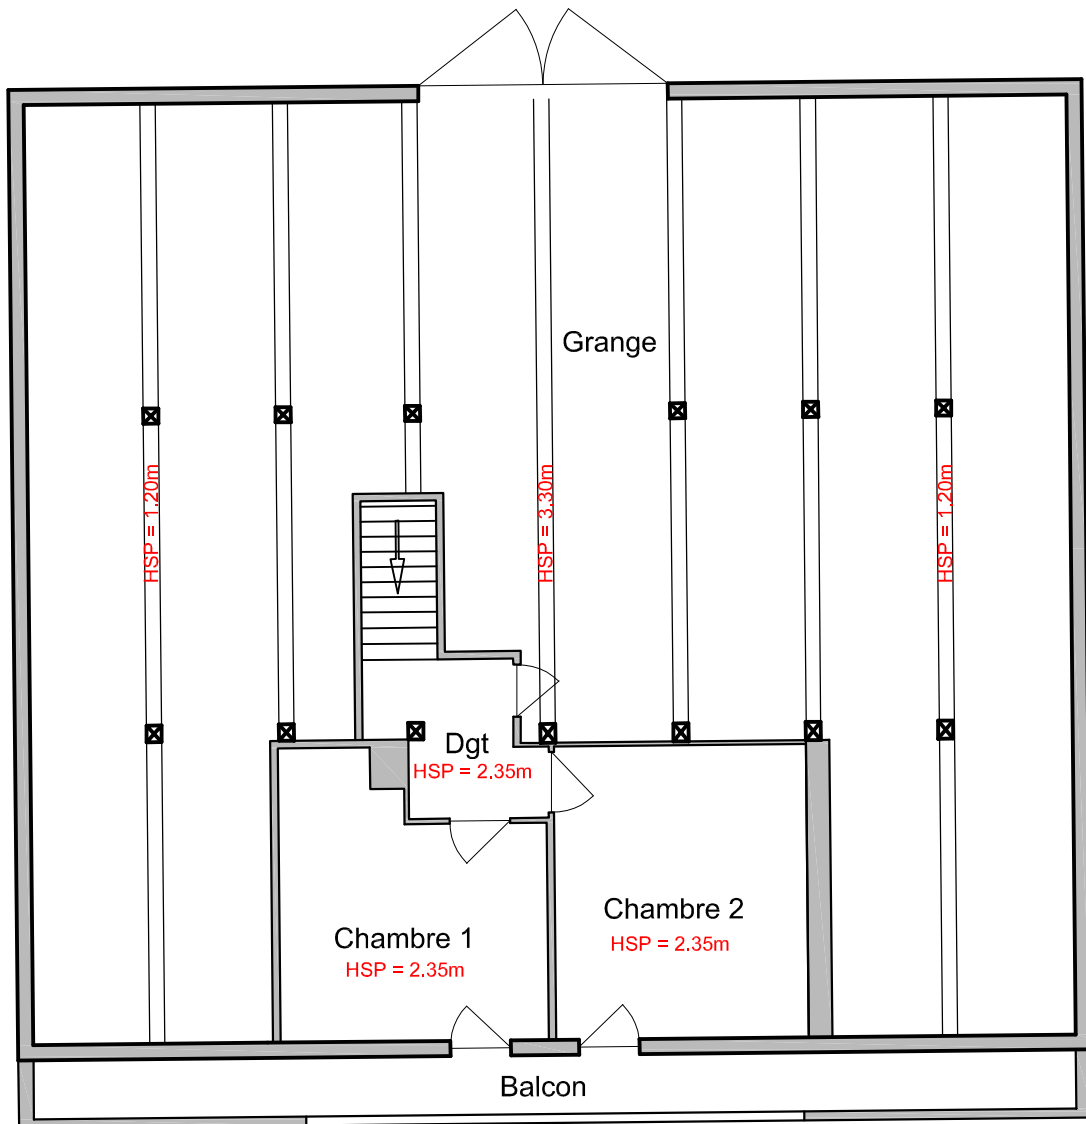

Tableau des surfaces	
PIECE	SURFACE
Dégagement	4.00m ²
Grange	137.08m ²
Chambre 1	11.63m ²
Chambre 2	12.95m ²
Balcon	10.75m ²
TOTAL	176.41m²

- 1er ETAGE -

Chalet d'alpage des Essertons

Agence VIAL & ROSSI
4 Rue du Président Coty
73200 ALBERTVILLE